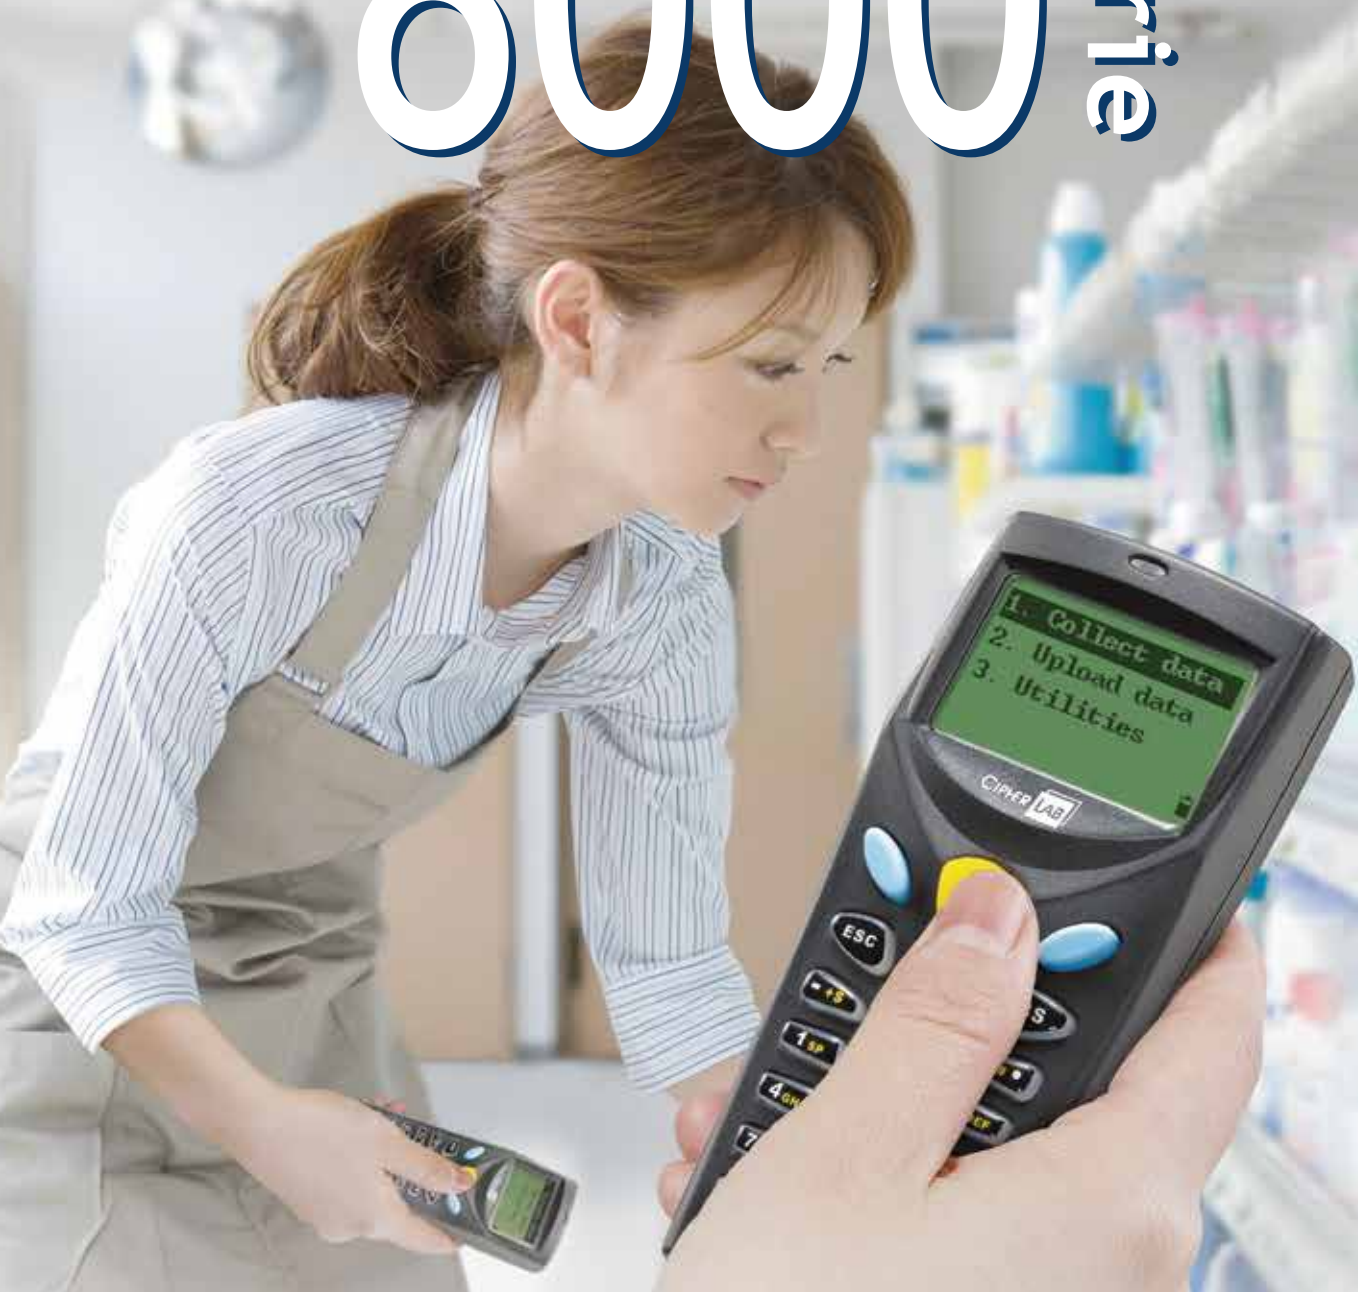

8000 Serie

Mobile Taschencomputer

Der 8000 ist in den Händen der Leute, die ihn am dringenden benötigen, der Motor, um die Geschäfte voranzutreiben. Ganz egal ob in Handel, Gesundheitswesen, Außendienst oder Lagerlogistik. Die leistungsstarken mobilen Computer der 8000er Serie vereinen modernes Datenmanagement - einfaches Scannen, präzise Datenerfassung und - eingabe - in einer effizienten und kosteneffektiven Lösung.

Wettbewerbsvorsprung für die Kunden und immer einen Schritt voraus

CipherLab 8000 Terminals sind leistungsstarke Partner für Mitarbeiter in praktisch jeder Verkaufsumgebung, von Supermärkten bis zu Fachmärkten und Warenhäusern.

Die mobilen Computer der 8000er Serie vereinen einfaches Scannen, präzise Datenerfassung, lange Betriebszeiten und leistungsstarke Optionen in einem kompakten, handlichen Gerät. Mit effizienter Datenerfassung und -kontrolle erreicht man einen konstanten Warenfluss, der den Verkaufsmitarbeitern mehr Zeit gibt, sich um die Kundschaft und den Umsatz zu kümmern.